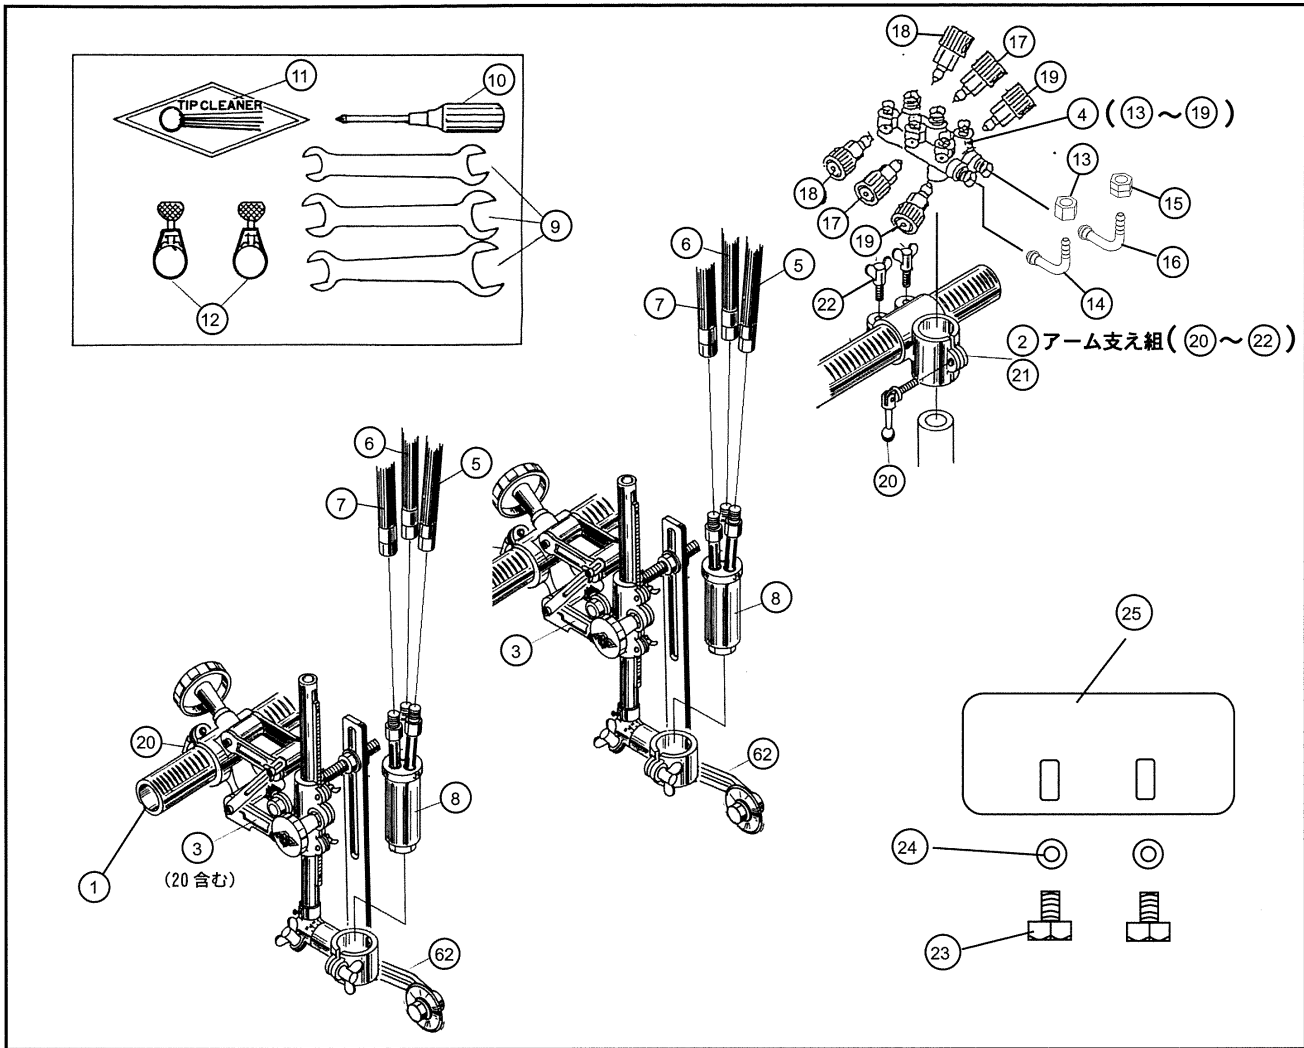

IK-12max3 E型2本トーチセット

BCD11204-4

項目 No.	部品名称	数量	ストック番号	摘要
1	パイプアーム 500ℓ	1	60030321	
2	アーム支え (組)	1	60030301	
3	E型吹管ホルダー (組)	2	60035086	
4	max3 2本分配	1	60013251	
5	JOXホース 900ℓ	2	60030324	青
6	POXホース 900ℓ	2	60030324	青
7	GASホース 900ℓ	2	61001811	オレンジ
8	MAX3型 吹管	2	60010610	
9	スパナセット	1	60030309	
10	ドライバー	1	60030310	
11	火口掃除針	1	60030311	
12	ホースバンド	2	60030312	
13	袋ナット OX	1	60015035	メッキ付 M16

項目 No.	部品名称	数量	ストック番号	摘要
14	ホース差し OX	1	60015088	メッキ付 5/16
15	袋ナット GAS	1	60015036	メッキ付 M16
16	ホース差し GAS	1	60015089	メッキ付 3/8
17	JOXバルブ	2	60015251	
18	POXバルブ	2	60015255	
19	GASバルブ	2	60015256	
20	曲りハンドル	2	60030313	M8×20
21	アーム支え	1	60030314	
22	蝶ボルト	2	60030315	M8×20
23	六角ボルト	2	6C021035	BH-10×35
24	平ワッシャー	2	6D500100	WF-10
25	ウエイト	1	60030346	

IK-12max3 E型2本トーチセット

BCD11204-4

※ 目盛に合わせて目印となる線を付けておりますが、精度を保証するものではありません。
目安としてご使用ください。
部品単体での購入時には線は付いておりません。部品交換時に目印を付けてください。

項目 No	部品名称	数量	ストック番号	摘要
26	横送りハンドル(組)	1	60030316	
27	50φハンドル	1	60030317	
28	ピニオンメタル	1	60030318	
29	ピニオン	1	60030319	
30	スプリングピン	2	6B022516	PR-2.5×16
31	横送り本体(組)	1	60030329	
32	E型支持器台(組)	1	60035087	
33	スライド棒(組)	1	60035082	
34	スライド棒	1	60035083	
35	ラック	1	60035084	
36	ナベビス	3	6C520304	SP-3×4
37	スライド棒継手	1	60035085	
38	スプリングピン	2	6B022518	PR-2.5×18
39	吹管支え台	1	60030391	
40	蝶ボルト	2	60030392	
41	吹管支え	1	60030393	※
42	ナベビス	1	6C520510	SP-5×10
43	蝶ボルト	2	6C120625	BS-6×25
44	上下ハンドル(組)	1	60030394	
45	40φハンドル	1	60030223	
46	ピニオンメタル	1	60030395	
47	ピニオン	1	60030396	
48	ワッシャー	2	60032330	
49	ウェーブワッシャー	1	6D530008	WW-8
50	シム	1	60032329	
51	固定板	1	60030331	