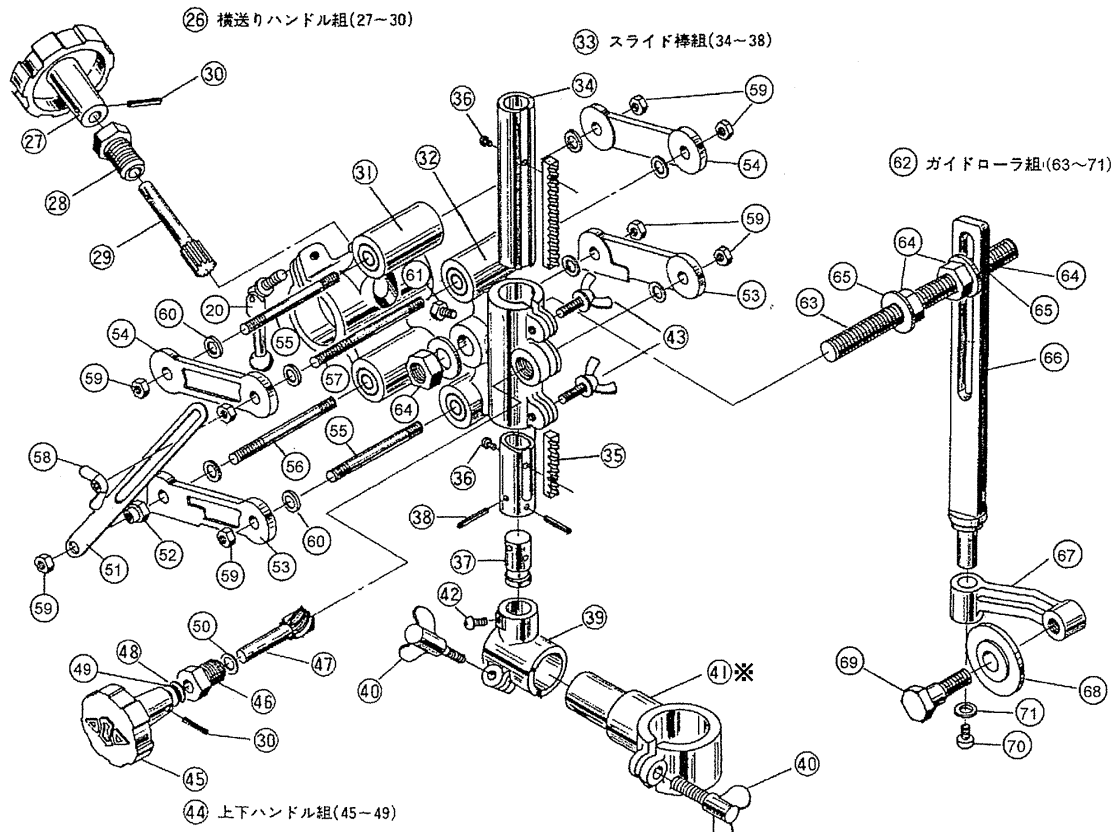

IK-12max3 E型2本トーチセット

BCD11204-4

項目 No.	部品名称	数量	ストック番号	摘要
1	パイプアーム 500ℓ	1	60030321	
2	アーム支え (組)	1	60030301	
3	E型吹管ホルダー (組)	2	60035086	
4	max3 2本分配	1	60013251	
5	JOXホース 900ℓ	2	60030324	青
6	POXホース 900ℓ	2	60030324	青
7	GASホース 900ℓ	2	61001811	オレンジ
8	MAX3型 吹管	2	60010610	
9	スパナセット	1	60030309	
10	ドライバー	1	60030310	
11	火口掃除針	1	60030311	
12	ホースバンド	2	60030312	
13	袋ナット OX	1	60015035	メッキ付 M16

項目 No.	部品名称	数量	ストック番号	摘要
14	ホース差し OX	1	60015088	メッキ付 5/16
15	袋ナット GAS	1	60015036	メッキ付 M16
16	ホース差し GAS	1	60015089	メッキ付 3/8
17	JOXバルブ	2	60015251	
18	POXバルブ	2	60015255	
19	GASバルブ	2	60015256	
20	曲りハンドル	2	60030313	M8×20
21	アーム支え	1	60030314	
22	蝶ボルト	2	60030315	M8×20
23	六角ボルト	2	6C021035	BH-10×35
24	平ワッシャー	2	6D500100	WF-10
25	ウエイト	1	60030346	

IK-12max3 E型2本トーチセット

BCD11204-4

※ 目盛に合わせて目印となる線を付けておりますが、精度を保証するものではありません。
目安としてご使用ください。
部品単体での購入時には線は付いておりません。部品交換時に目印を付けてください。

項目 No	部品名称	数量	ストック番号	摘要
26	横送りハンドル(組)	1	60030316	
27	50φハンドル	1	60030317	
28	ピニオンメタル	1	60030318	
29	ピニオン	1	60030319	
30	スプリングピン	2	6B022516	PR-2.5×16
31	横送り本体(組)	1	60030329	
32	E型支持器台(組)	1	60035087	
33	スライド棒(組)	1	60035082	
34	スライド棒	1	60035083	
35	ラック	1	60035084	
36	ナベビス	3	6C520304	SP-3×4
37	スライド棒継手	1	60035085	
38	スプリングピン	2	6B022518	PR-2.5×18
39	吹管支え台	1	60030391	
40	蝶ボルト	2	60030392	
41	吹管支え	1	60030393	※
42	ナベビス	1	6C520510	SP-5×10
43	蝶ボルト	2	6C120625	BS-6×25
44	上下ハンドル(組)	1	60030394	
45	40φハンドル	1	60030223	
46	ピニオンメタル	1	60030395	
47	ピニオン	1	60030396	
48	ワッシャー	2	60032330	
49	ウェーブワッシャー	1	6D530008	WW-8
50	シム	1	60032329	
51	固定板	1	60030331	